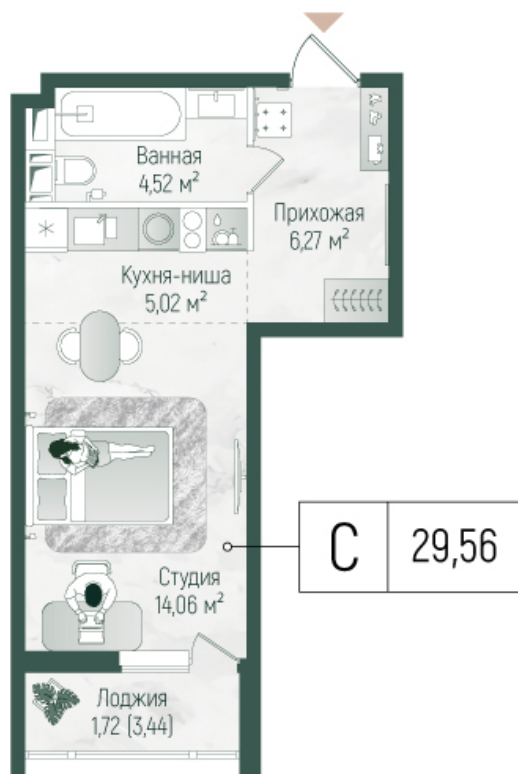

# Студия 31.28 м<sup>2</sup>

Отсканируйте QR-код и  
смотрите на сайте  
rigahills.ru

~~от 11 486 000 руб.~~

от 9 820 530 руб.

В ипотеку от 29 381 руб.

Скидка

White Box

Во двор

# На этаже 9

Студия 31.28 м<sup>2</sup>