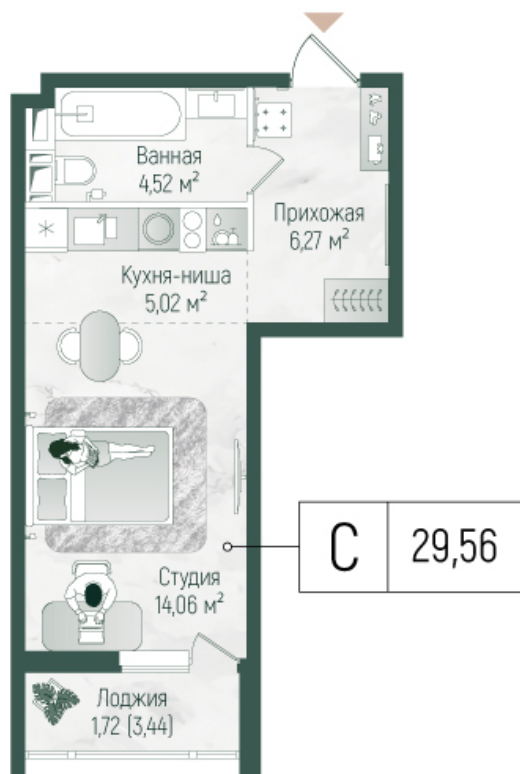

Номер: 350

Студия 31.28 м²

Отсканируйте QR-код и
смотрите на сайте
rigahills.ru

~~от 11 486 000 руб.~~

от 9 820 530 руб.

В ипотеку от 29 381 руб.

Скидка

White Box

Во двор

Корпус	3	Этаж	9
Секция	4	Сдача	4 кв. 2025

16.04.2026 06:59 (Мск)

Не является публичной офертой, цена может быть скорректирована. Информация взята с сайта «rigahills.ru»

На генплане 3

Студия 31.28 м²