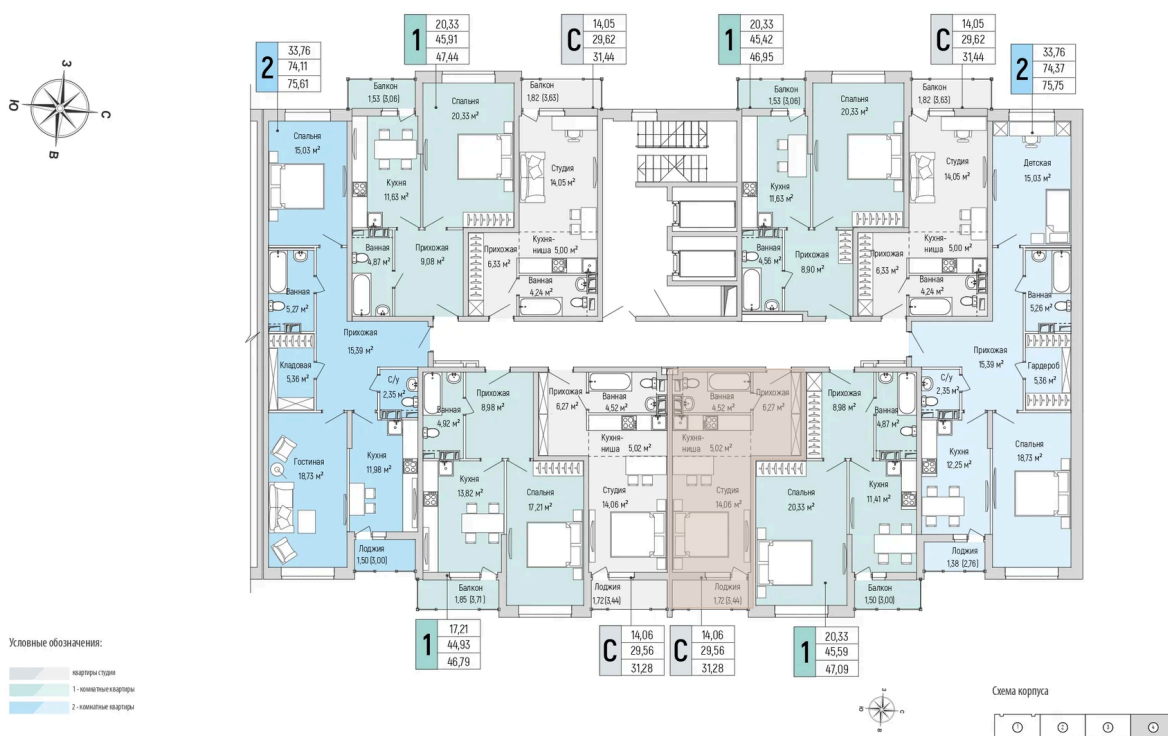

# На этаже 9

Студия 31.28 м<sup>2</sup>

## Корпус 3. этаж 3-9.

Планировочные решения. Секция 4.

16.04.2026 08:15 (Мск)

Не является публичной офертой, цена может быть скорректирована. Информация взята с сайта «rigahills.ru»

На генплане 3

Студия 31.28 м<sup>2</sup>