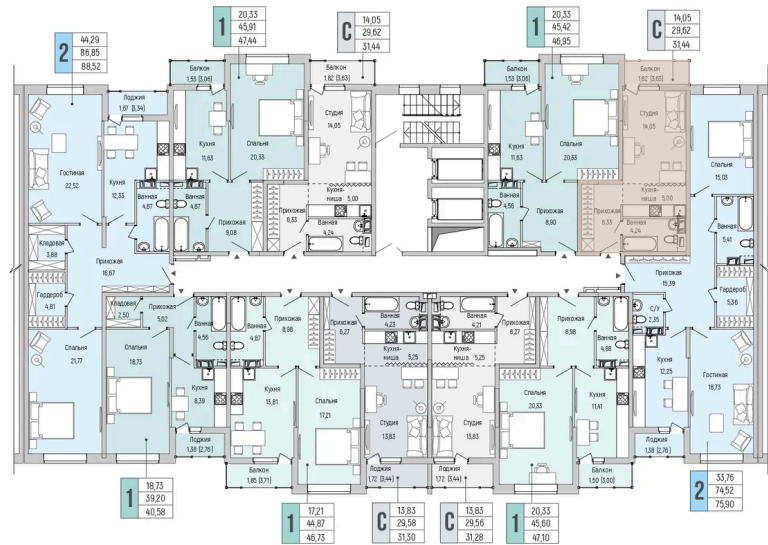

## КОРПУС 1. ЭТАЖ 3-9.

Планировочные решения. Секция 11-12.

Условные обозначения:

- квартиры студии
- 1-комнатные квартиры
- 2-комнатные квартиры
- 3-комнатные квартиры
- 4-комнатные квартиры
- 2-вход - 1-комнатные квартиры
- 2-вход - 2-комнатные квартиры

Схема корпуса

16.04.2026 02:00 (Мск)

Не является публичной офертой, цена может быть скорректирована. Информация взята с сайта «rigahills.ru»

На генплане 1

Студия 31.44 м<sup>2</sup>

16.04.2026 02:00 (Мск)

Не является публичной офертой, цена может быть скорректирована. Информация взята с сайта «rigahills.ru»