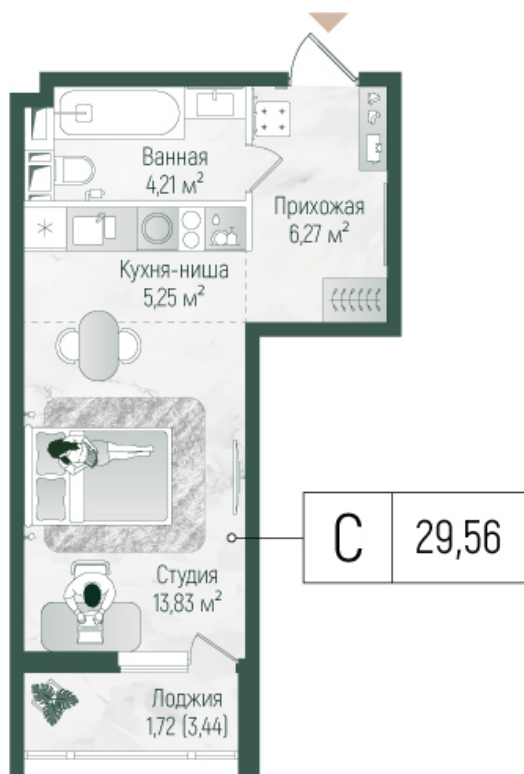

# Студия 31.28 м<sup>2</sup>

Отсканируйте QR-код и  
смотрите на сайте  
rigahills.ru

~~от 10 588 120 руб.~~

от 9 529 308 руб.

В ипотеку от 20 181 руб.

Скидка

На улицу и двор

Корпус	1	Этаж	6
Секция	12	Сдача	2 кв. 2027

# На этаже 6

Студия 31.28 м<sup>2</sup>