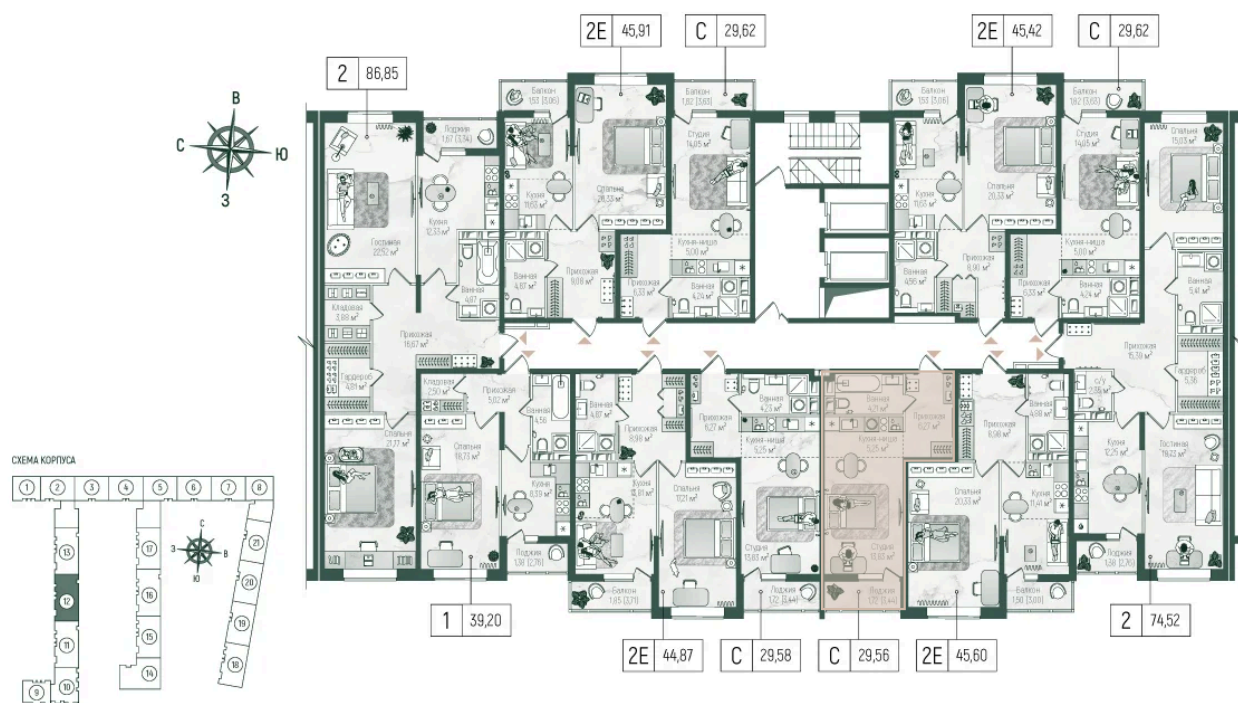

# На этаже 6

Студия 31.28 м<sup>2</sup>

## Корпус 1. этаж 6.

Планировочные решения. Секция 12.

05.07.2026 03:07 (Мск)

Не является публичной офертой, цена может быть скорректирована.  
Информация взята с сайта «rigahills.ru».

На генплане 1

Студия 31.28 м<sup>2</sup>