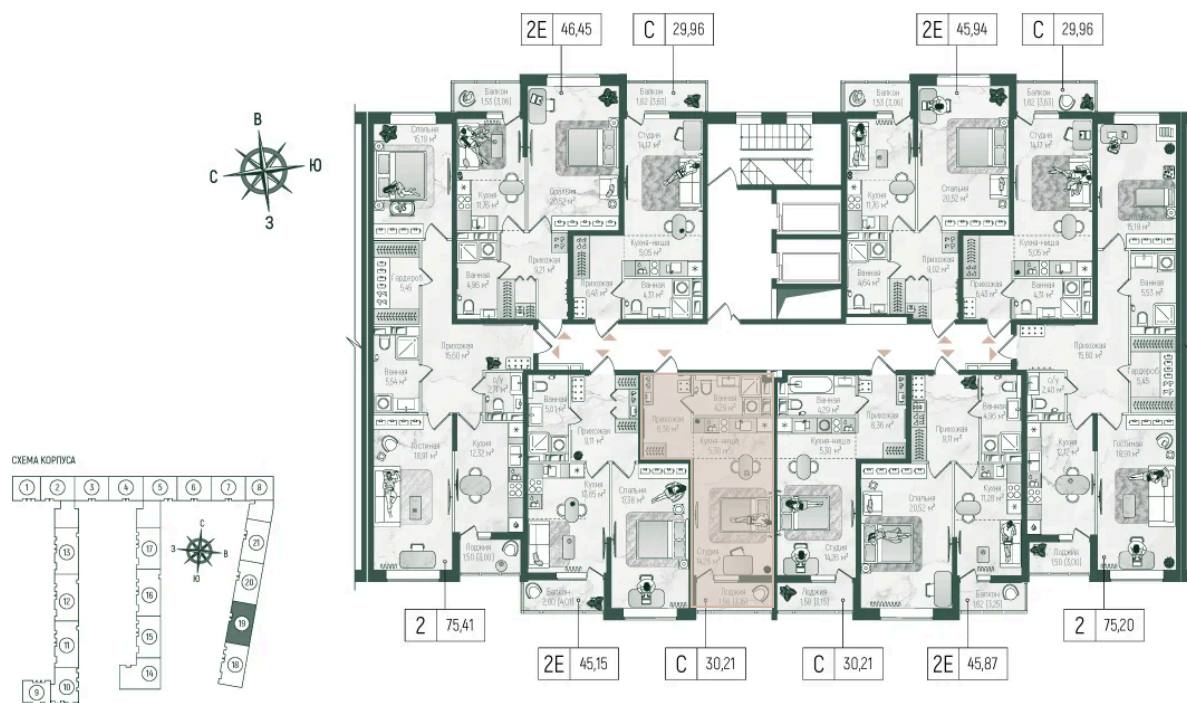

# На этаже 8

Студия 31.79 м<sup>2</sup>

## Корпус 1. этаж 8.

Планировочные решения. Секция 19.

05.07.2026 03:19 (Мск)

Не является публичной офертой, цена может быть скорректирована.  
Информация взята с сайта «rigahills.ru».

На генплане 1

Студия 31.79 м<sup>2</sup>