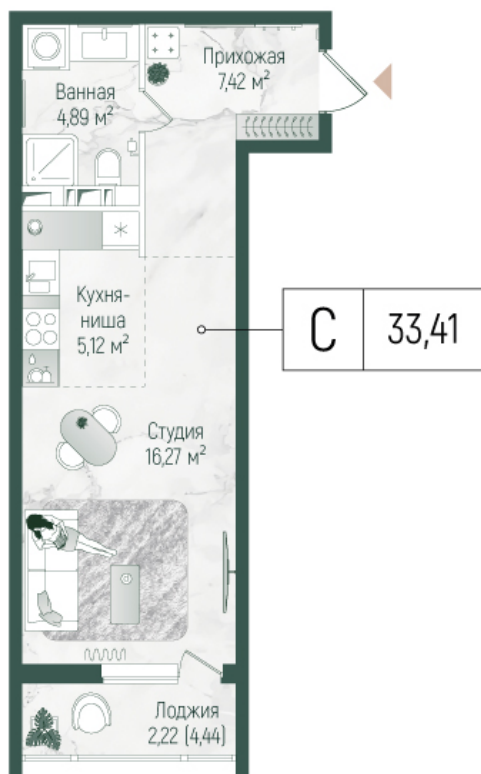

Номер: 379

Студия 35.63 м²

Отсканируйте QR-код и
смотрите на сайте
rigahills.ru

~~от 11 184 500 руб.~~

от 9 562 748 руб.

В ипотеку от 28 610 руб.

Скидка

Во двор

Корпус	2	Этаж	8
Секция	6	Сдача	4 кв. 2025

20.04.2026 15:23 (Мск)

Не является публичной офертой, цена может быть скорректирована. Информация взята с сайта «rigahills.ru»

На этаже 8

Студия 35.63 м²

КОРПУС 2. ЭТАЖ 3-9.

Планировочные решения. Секция 6.

20.04.2026 15:23 (Мск)

Не является публичной офертой, цена может быть скорректирована. Информация взята с сайта «rigahills.ru»

На генплане 2

Студия 35.63 м²

20.04.2026 15:23 (Мск)