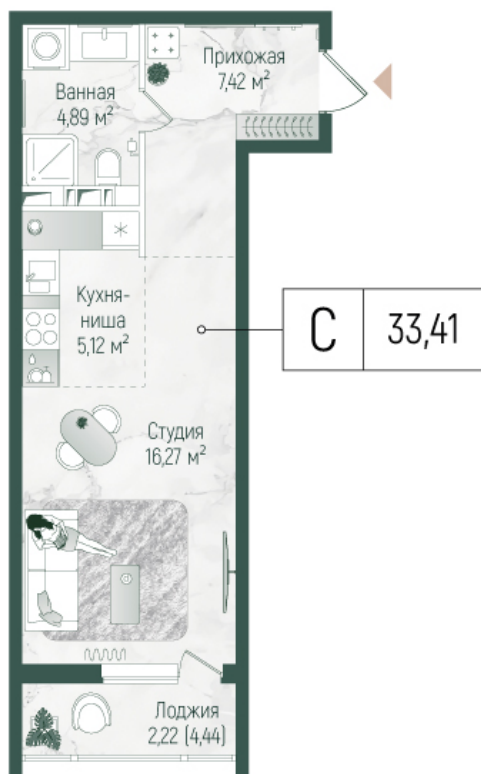

# Студия 35.63 м<sup>2</sup>

Отсканируйте QR-код и  
смотрите на сайте  
rigahills.ru

~~от 11 184 500 руб.~~

от 9 562 748 руб.

В ипотеку от 28 610 руб.

Скидка

Во двор

Корпус	2	Этаж	8
Секция	6	Сдача	4 кв. 2025

# На этаже 8

Студия 35.63 м<sup>2</sup>