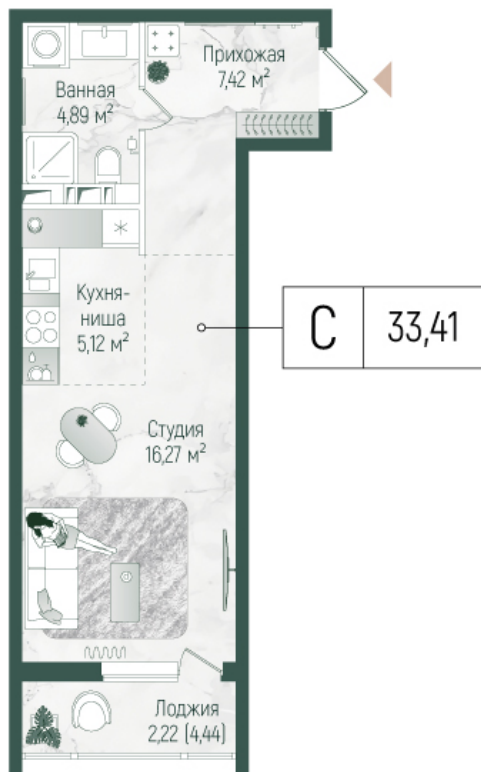

Номер: 379

Студия 35.63 м²

Отсканируйте QR-код и
смотрите на сайте
rigahills.ru

~~от 12 741 816 руб.~~

от 10 830 544 руб.

В ипотеку от 50 775 руб.

Скидка

Во двор

Корпус	2	Этаж	8
Секция	6	Сдача	2 кв. 2026

25.06.2026 08:32 (Мск)

Не является публичной офертой, цена может быть скорректирована.
Информация взята с сайта «rigahills.ru».

На генплане 2

Студия 35.63 м²

25.06.2026 08:32 (Мск)