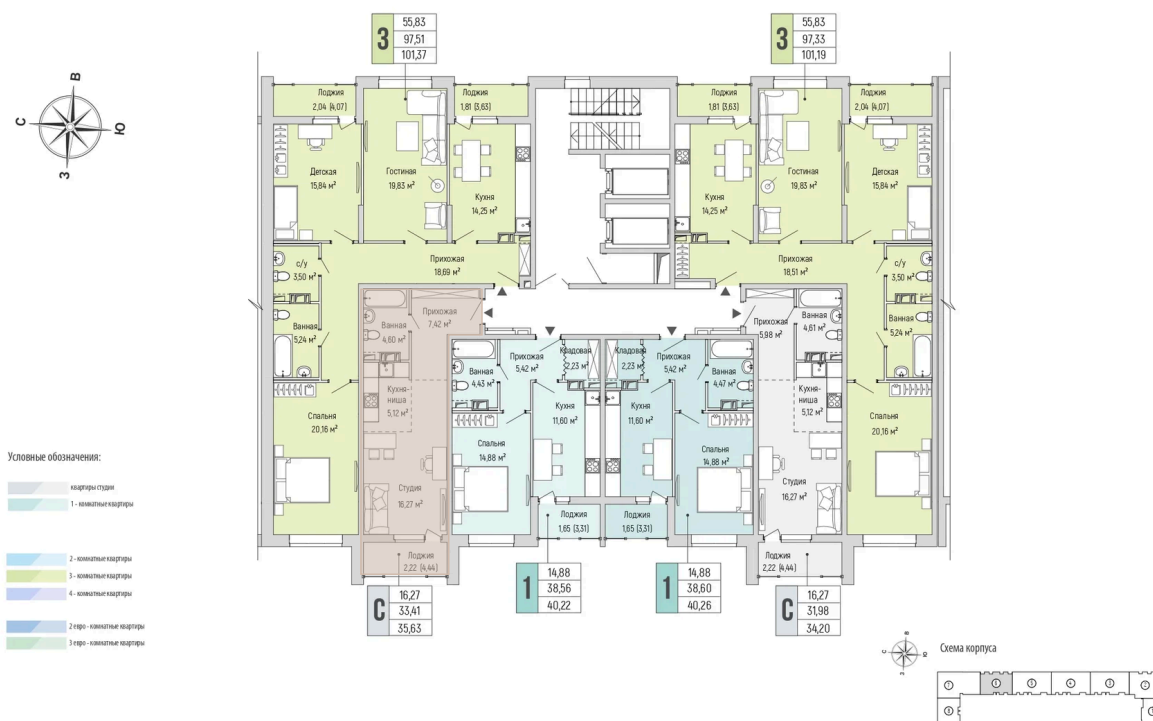

# На этаже 8

Студия 35.63 м<sup>2</sup>

## КОРПУС 2. ЭТАЖ 3-9.

Планировочные решения. Секция 6.

20.04.2026 16:43 (Мск)

Не является публичной офертой, цена может быть скорректирована. Информация взята с сайта «rigahills.ru»

На генплане 2

Студия 35.63 м<sup>2</sup>