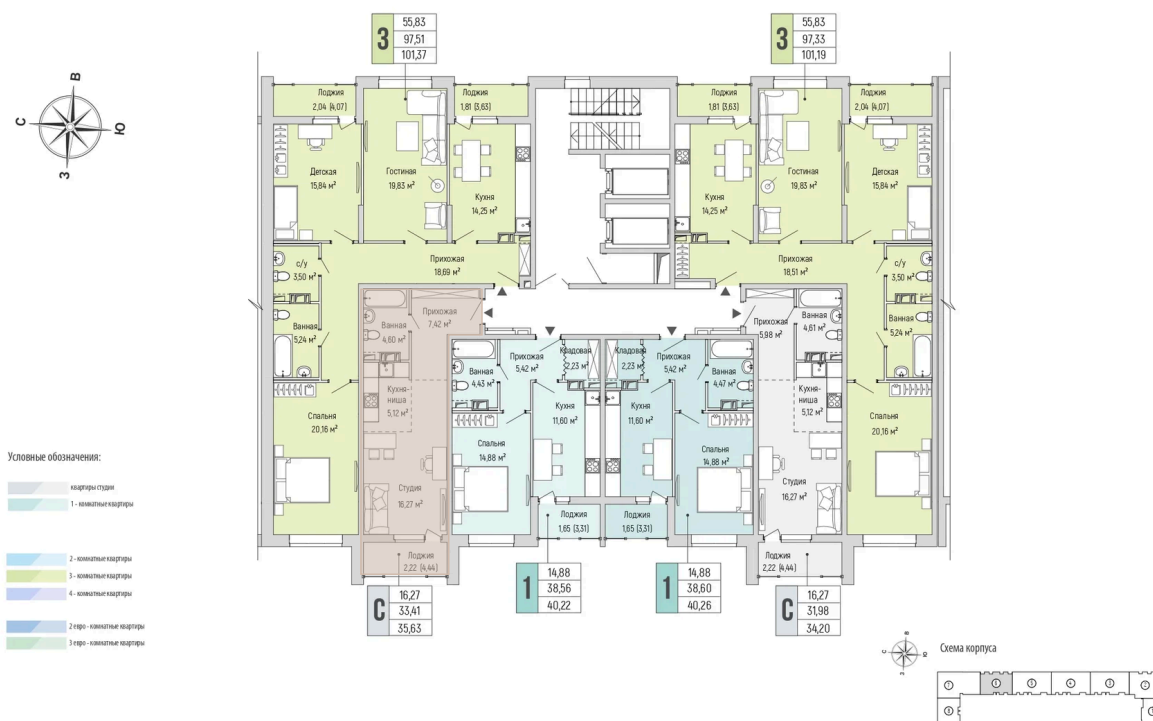

На этаже 8

Студия 35.63 м²

КОРПУС 2. ЭТАЖ 3-9.

Планировочные решения. Секция 6.

20.04.2026 16:43 (Мск)

Не является публичной офертой, цена может быть скорректирована. Информация взята с сайта «rigahills.ru»