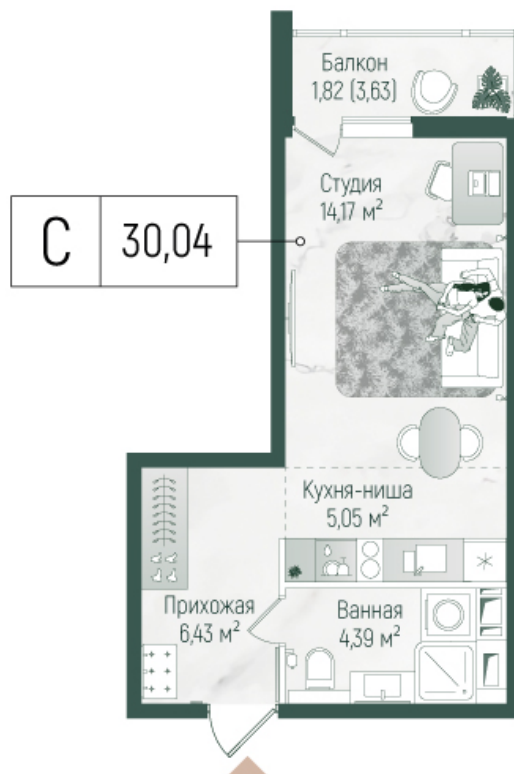

Номер: 262

Студия 31.86 м²

Отсканируйте QR-код и
смотрите на сайте
rigahills.ru

~~от 11 849 353 руб.~~

от 10 071 950 руб.

В ипотеку от 21 330 руб.

Скидка

На улицу и двор

Корпус	2	Этаж	2
Секция	5	Сдача	Сдан

06.07.2026 16:15 (Мск)

Не является публичной офертой, цена может быть скорректирована.
Информация взята с сайта «rigahills.ru».

На этаже 2

Студия 31.86 м²

Корпус 2. этаж 2.

Планировочные решения. Секция 5.

06.07.2026 16:15 (Мск)

Не является публичной офертой, цена может быть скорректирована.
Информация взята с сайта «rigahills.ru».

На генплане 2

Студия 31.86 м²

06.07.2026 16:15 (Мск)