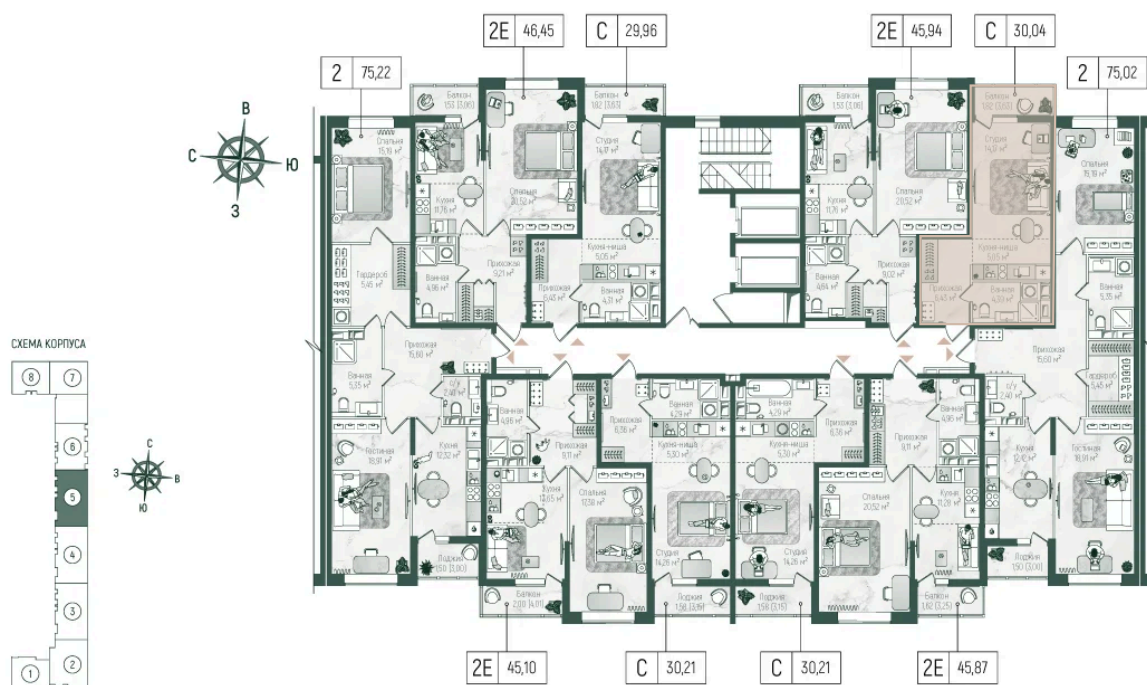

Корпус	2	Этаж	2
Секция	5	Сдача	Сдан

06.07.2026 16:15 (Мск)

Не является публичной офертой, цена может быть скорректирована.
Информация взята с сайта «rigahills.ru».

На этаже 2

Студия 31.86 м²

Корпус 2. этаж 2.

Планировочные решения. Секция 5.

06.07.2026 16:15 (Мск)

Не является публичной офертой, цена может быть скорректирована.
Информация взята с сайта «rigahills.ru».

На генплане 2

Студия 31.86 м²

06.07.2026 16:15 (Мск)